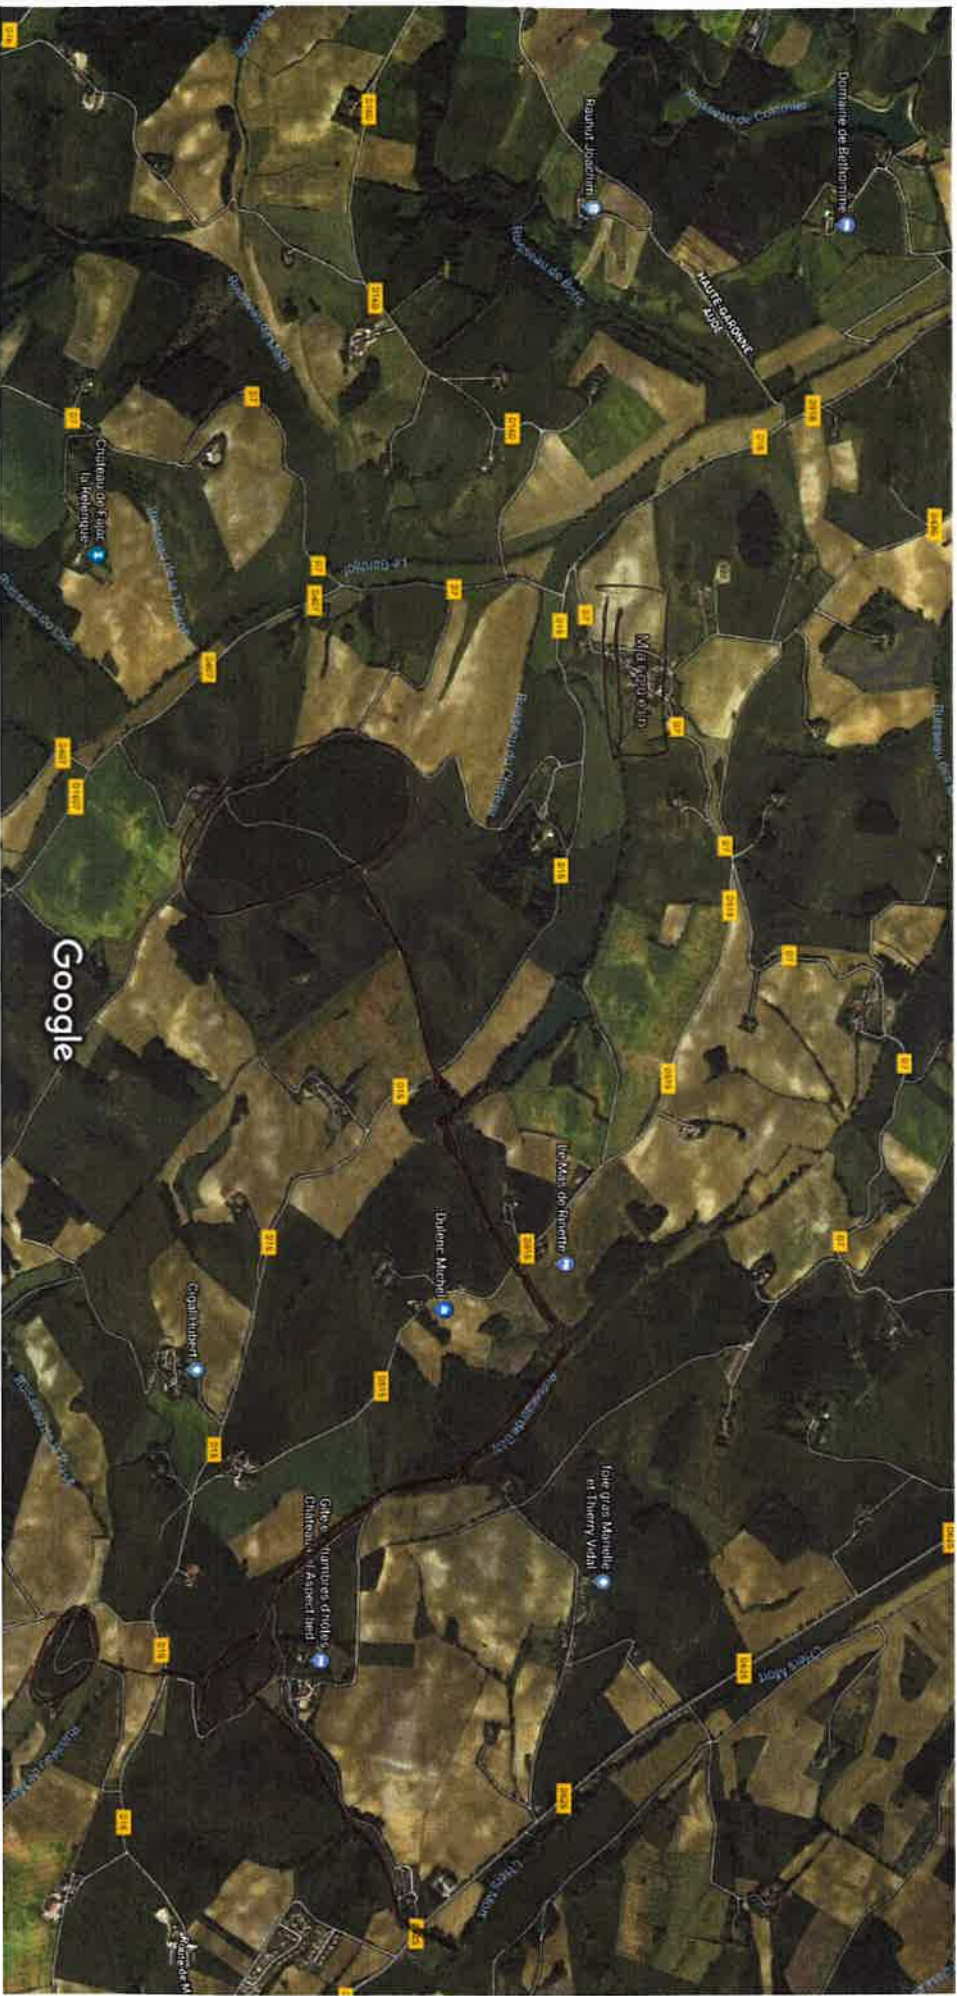

Observation de Michel BROUSSÉ, Maire de SAUÉS SUR L'HERS à propos de la traçage verte :

En concertation avec les forestiers agricoles il est demandé que le traçage de la traçage verte sur la commune de Saless sur l'Herz suive des éléments en place sur le terrain comme un fossé, une haie, un ancien chemin, une limite de propriété ou de parcelle sans porter atteinte à la continuité du corridor de biodiversité tel qu'il est référencé au CRCE "Niveau ouvert de plaine".

Les propositions de traçage sur les plans joints seront repus au PLU communal en cours de révision et classés en conséquence.

Montferand, le 21 juin 2018.

Michel BROUSSÉ
Maire de SAUÉS SUR L'HERS

Google Maps Argouse

Images ©2018 CNES / Airbus, DigitalGlobe, Données cartographiques ©2018 Google

200 m