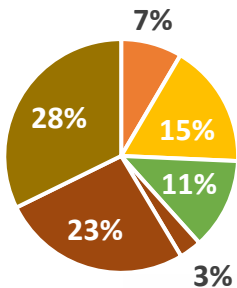

Plan de financement conventionné :